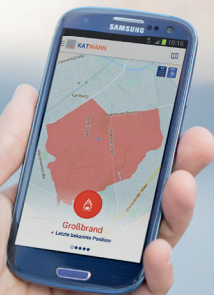

Offizielle Warnungen auf Ihr Mobiltelefon

Ortsgenau, zuverlässig und schnell ...

... verlassen Sie sich
auf Ihren KATWARN
Schutzengel!

KATWARN